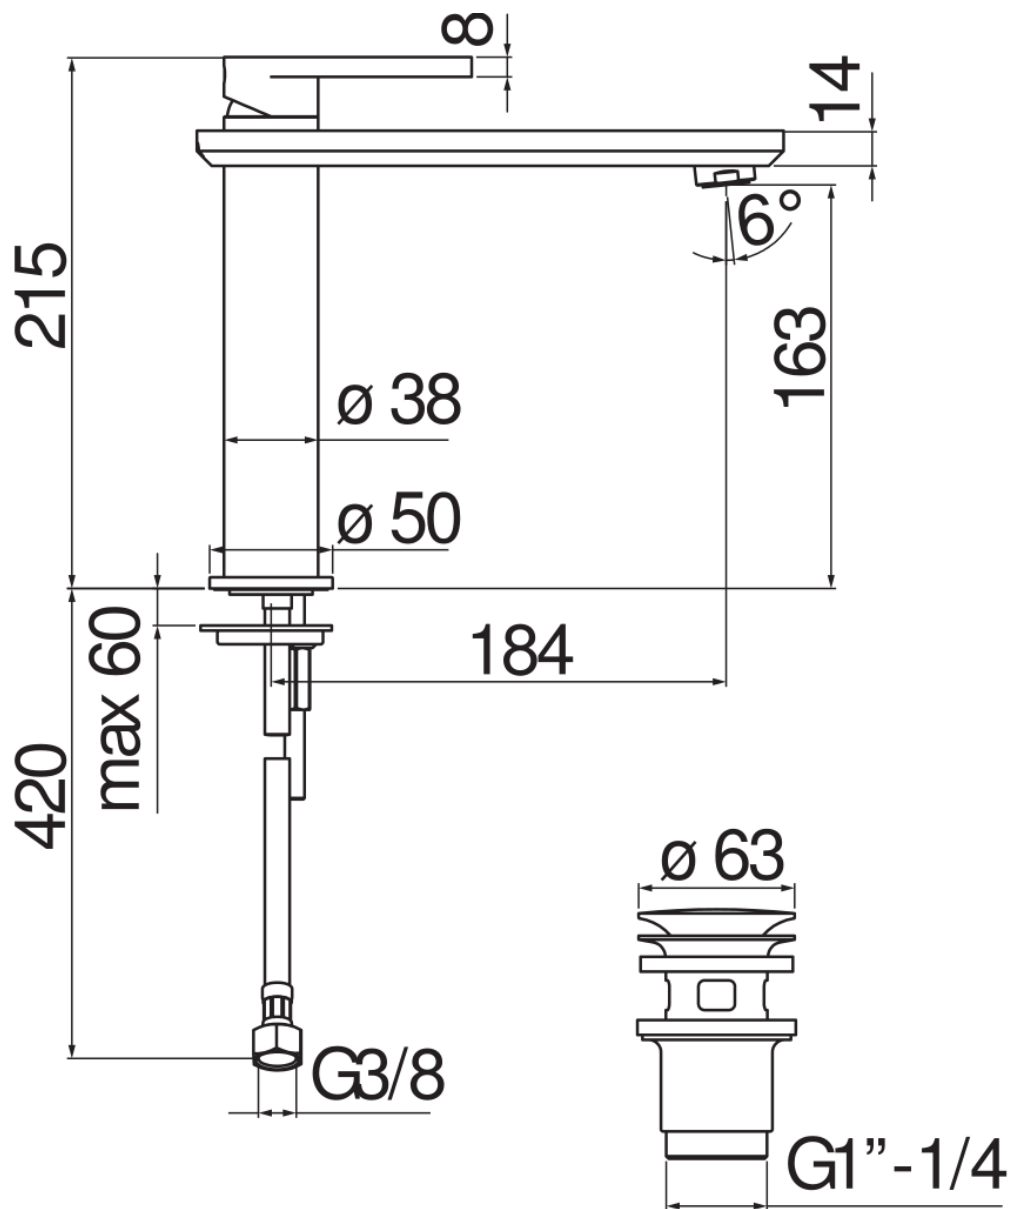

SPECIFICHE

Monocomando a bacinella

Chrome

Aeratore anticalcare M 24 x 1

Scarico 1 1/4" push

Flessibili inox ø 3/8"

Limitatore di portata con freno al 50%

Imballo: 56,5 x 29 x 7,1 cm / 0,011633 m³ / 3,003 kg

CERTIFICAZIONI

DIAGRAMMA DI PORTATA: ACQUA CALDA/FREDDA

— Aeratore

DIAGRAMMA DI PORTATA: ACQUA MISCELATA

— Aeratore